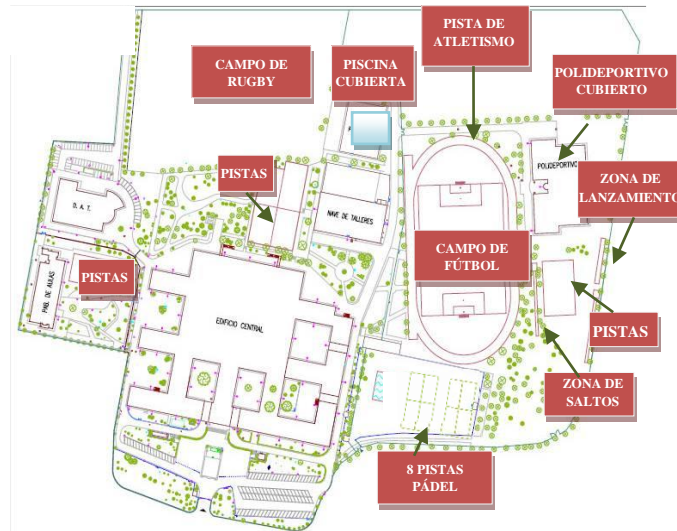

Instalaciones Deportivas

Pistas exteriores

- 1 Campo de fútbol (Hierba artificial)
- 3 Campos de Fútbol sala
- 3 Campos de Balonmano
- 6 Campos de Baloncesto
- 1 Campo de Tenis
- 1 Campo de rugby (Hierba artificial)
- 1 Pista atletismo (400 m. y 6 calles)
- 1 zona de saltos
- 1 zona de lanzamiento
- 8 Pistas de pádel (en proyecto)
- 1 Piscina cubierta(en proyecto)